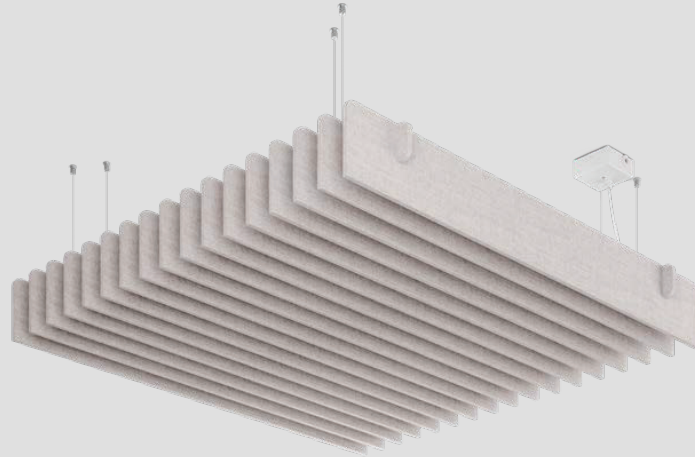

Acoustics

accessories

176
PET
BOTTLES

up to
6.66 m²
ACOUSTIC
SURFACE

Echo Baffles

EN Echo baffles are acoustic panels designed to enhance the acoustics within an office environment. These panels are strategically installed on the ceiling to effectively manage sound levels and create a more conducive auditory atmosphere.

The distinctive construction of these panels consists of vertical acoustic baffles that play a pivotal role in sound absorption. By strategically positioning these baffles, the panels effectively capture and dampen sound waves, thereby reducing noise levels within the office space. The space between the baffles acts as an additional sound absorber, creating a multi-layered approach to acoustic management. As sound waves encounter the baffles, they are absorbed and diffused, preventing excessive reverberation and echo.

DE Echo Baffles sind Akustikpaneele, die die Akustik in einer Büroumgebung verbessern. Diese Paneele werden strategisch an der Decke installiert, um den Schallpegel effektiv zu steuern und eine bessere akustische Atmosphäre zu schaffen.

Die charakteristische Konstruktion dieser Paneele besteht aus vertikalen akustischen Baffeln, die eine entscheidende Rolle bei der Schallabsorption spielen. Durch die strategische Positionierung dieser Baffeln fangen die Paneele effektiv Schallwellen ein und dämpfen sie, wodurch der Geräuschpegel im Büroraum reduziert wird. Der Raum zwischen den Baffeln wirkt als zusätzlicher Schallabsorber und schafft so einen mehrschichtigen Ansatz für das Akustikmanagement. Wenn Schallwellen auf die Baffeln treffen, werden sie absorbiert und gestreut, wodurch übermäßiger Nachhall und Echo verhindert werden.